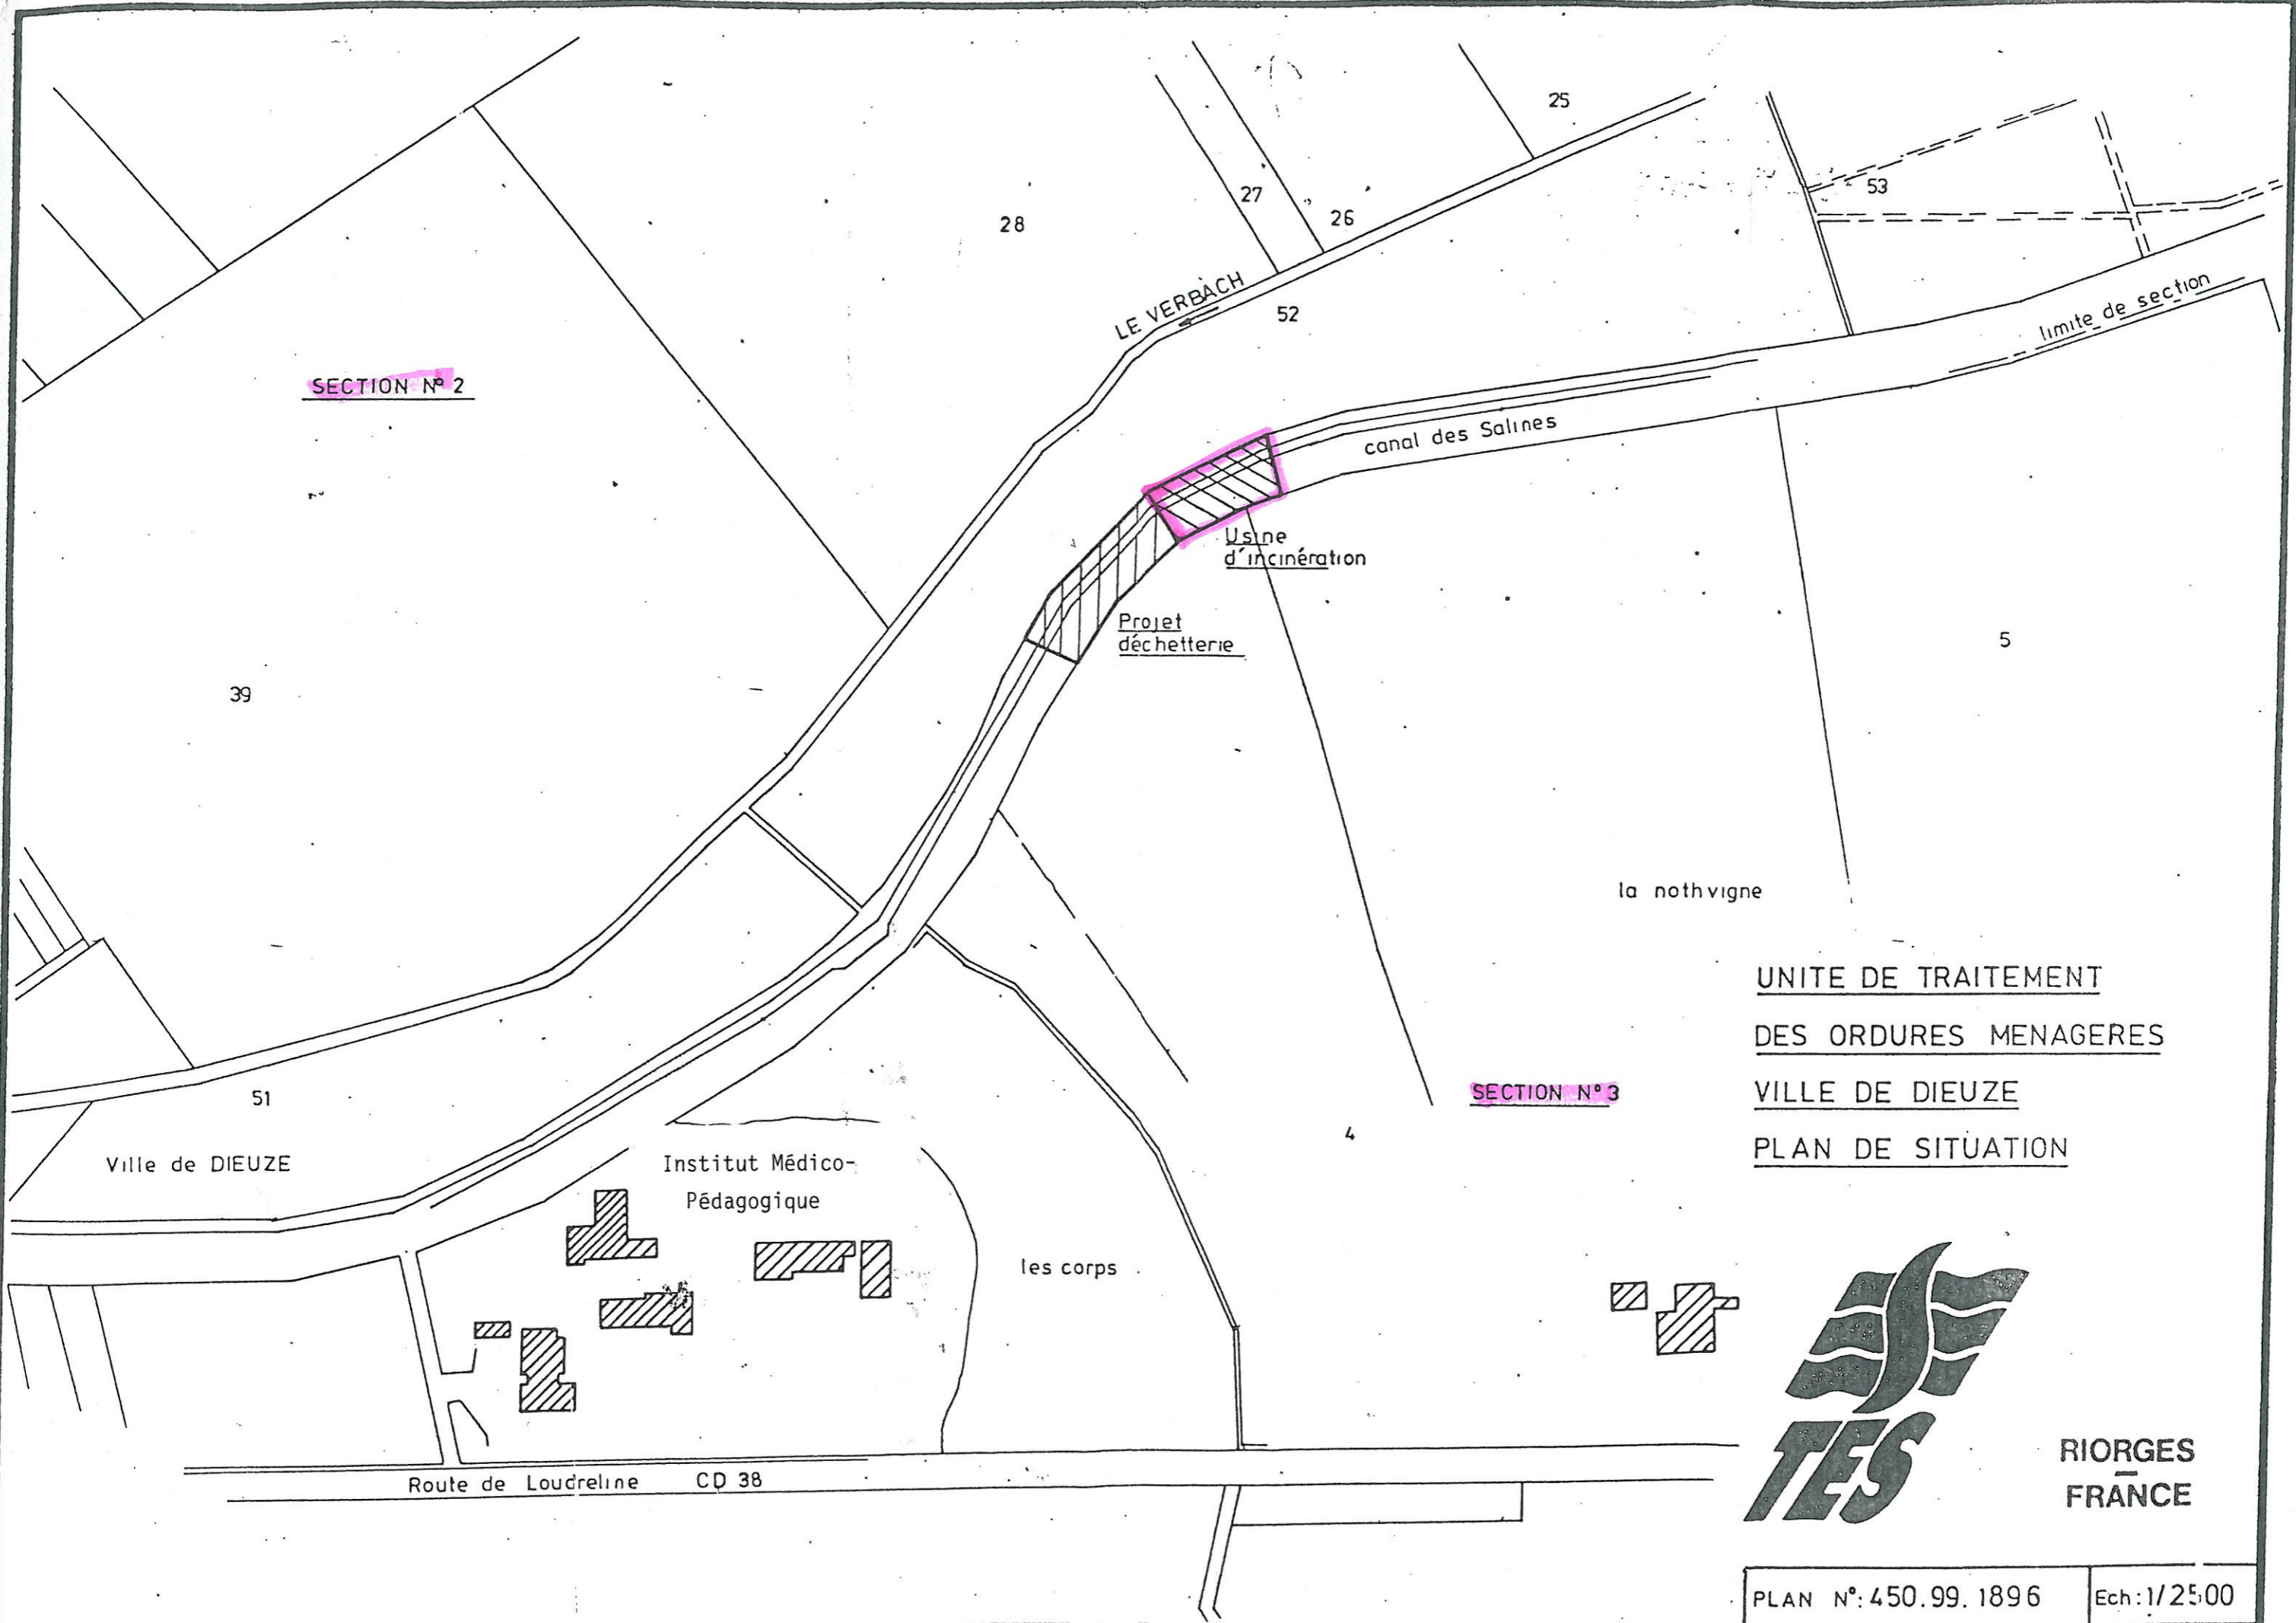

BASOL - ST-OMER (ancien incinérateur de Dieuze)

Site d'implantation  
Usine d'incinération d'ordures  
ménagères.

**DIEUZE**  
4,8 CT

**Lindre-Haute**  
0,07 CT

**Lindre-Basse**  
0,2 CT

Étang de Lindre

Forêt domaniale de St-Je

GR 5

SECTION N° 2

SECTION N° 3

UNITE DE TRAITEMENT  
DES ORDURES MENAGERES  
VILLE DE DIEUZE  
PLAN DE SITUATION

RIORGES  
FRANCE