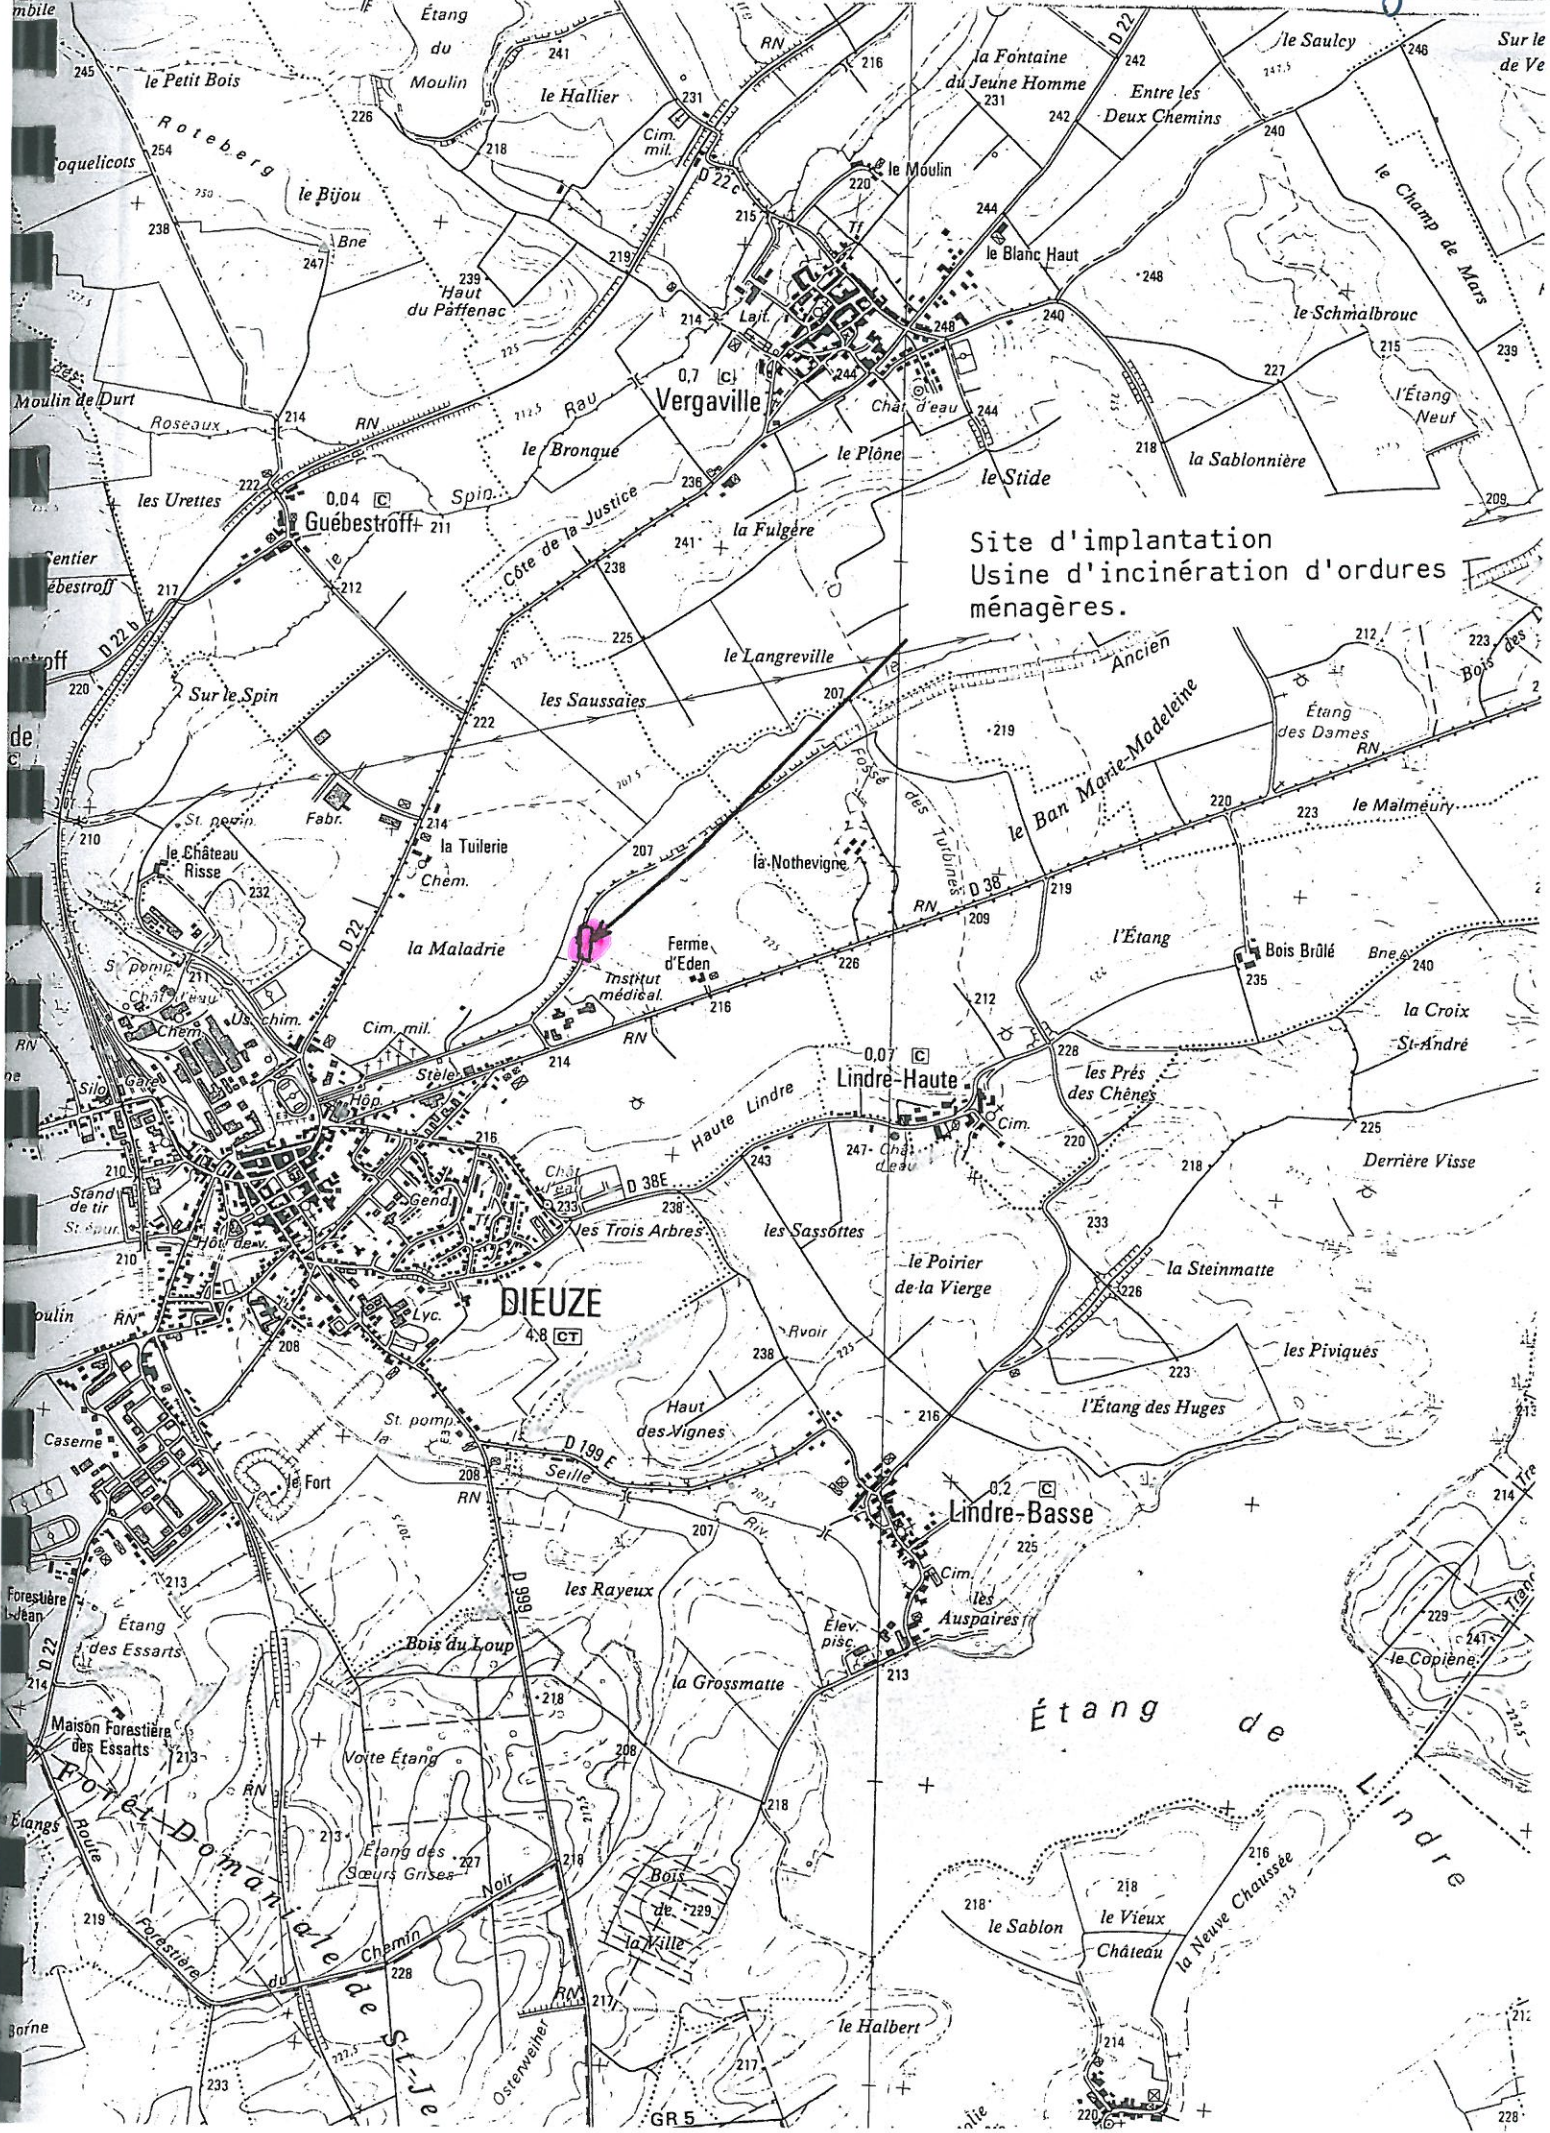

BASOL - ST-OMER (ancien incinérateur de Dieuze)

Site d'implantation  
Usine d'incinération d'ordures  
ménagères.

**DIEUZE**  
4,8 CT

**Lindre-Haute**  
0,07 CT

**Lindre-Basse**  
0,2 CT

Étang de Lindre

Forêt domaniale de St-Je

GR 5

SECTION N° 2

SECTION N° 3

UNITE DE TRAITEMENT  
DES ORDURES MENAGERES  
VILLE DE DIEUZE  
PLAN DE SITUATION

RIORGES  
FRANCE